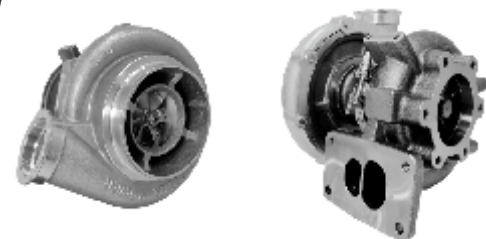

802432 MP 510

APLICAÇÃO: FREIGHTLINER FREIGHTLINER(EUA,MÉXICO)
APPLICATION: MERCEDES OFF HIGHWAY

MOTOR: OM460LA \ OM460LA-EPA04
ENGINE: