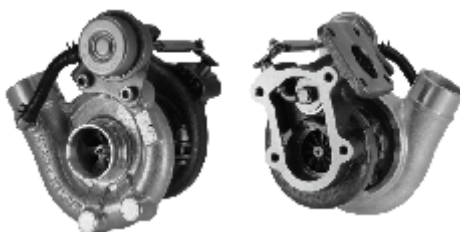

## 805317 MP 450

APLICAÇÃO: MAN TRUCK  
APPLICATION:

MOTOR: D2876LF E2 \ D2876LF 02 E2 \ D2876LF 12 \ D2876LF 12 E3  
ENGINE: