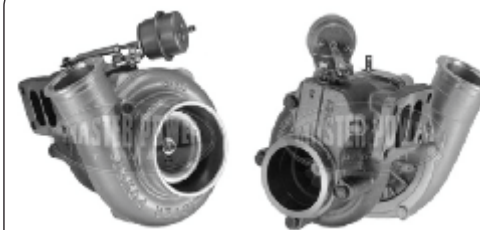

808396 MP 350ws

APLICAÇÃO: DODGE RAM A-T
APPLICATION:

MOTOR: 6BT
ENGINE: