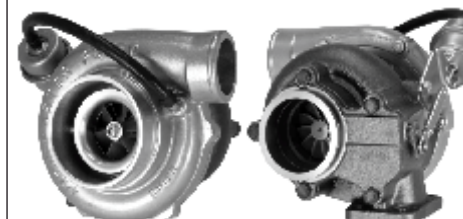

808046 MP 350ws

APLICAÇÃO: VOLVO B7L
APPLICATION:

MOTOR: D7C
ENGINE: