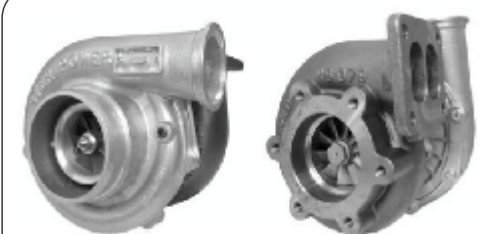

805208 MP 450

APLICAÇÃO: MAN TGA
APPLICATION:

MOTOR: D2066LF \ D2866LF25
ENGINE: