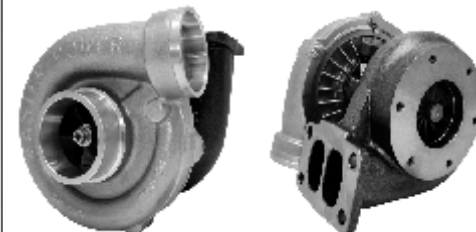

808029 MP 350s

APLICAÇÃO: VW-MAN 16.180
APPLICATION:

MOTOR: MWM 6.10 TCA
ENGINE: