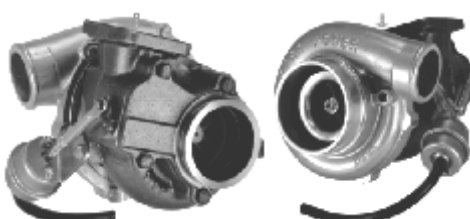

808269 MP 350ws

APLICAÇÃO: CASE SPX 3185
APPLICATION: CUMMINS 6BTA \ 6BTAA \ 6CTA
INGERSOLL RAND VHP 400

MOTOR: 6BTA \ 6BTAA \ 6CTA
ENGINE: