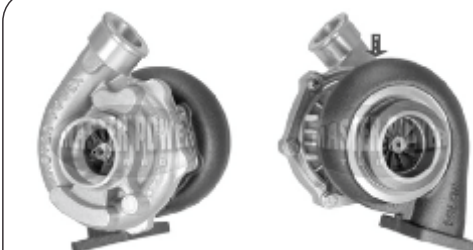

808175

MP 300

APLICAÇÃO: FORD FORD 4.4 L
APPLICATION: NEW HOLLAND 6610 \ 6810 \ 7600 \ 7610 \ 6600

MOTOR: FORD 4.4 L
ENGINE:

49

PRODUTOS / APLICAÇÃO
PRODUCT / APPLICATION

50

PRODUTOS / APLICAÇÃO
PRODUCT / APPLICATION