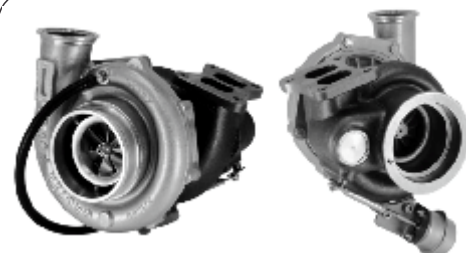

801354   **MP 400ws**

APLICAÇÃO: SCANIA F270 \ K230 \ K270 \ K310
APPLICATION:

MOTOR: DC9-11 \ DC9-12 \ DC9-13
ENGINE: