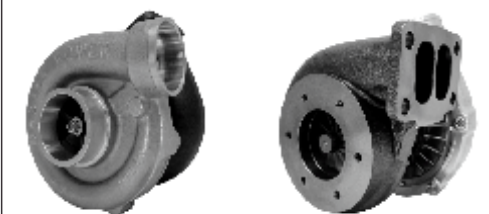

# 808038 MP 300

APLICAÇÃO: VALTRA 980 4X4 \ 985 4X4  
APPLICATION:

MOTOR: TD229-4TS / 4EC4  
ENGINE: