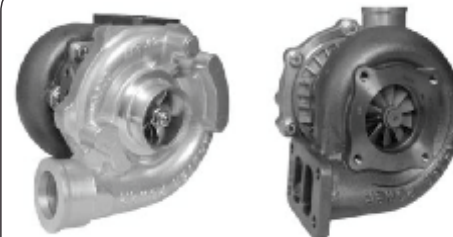

808130 MP 300

APLICAÇÃO: DEUTZ INDUSTRIAL ENGINE
APPLICATION:

MOTOR: BF4K310 \ BF4L914 \ BF4M913
ENGINE: