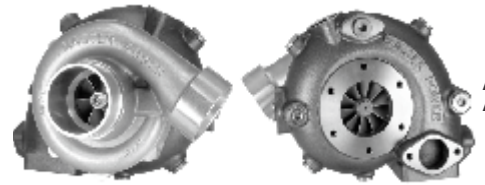

804042 MP 460

APLICAÇÃO: FINCANTIERI SHIP
APPLICATION: MERCEDES SHIP/GEN SET
MTU 6R 199 TB60 \ SHIP

MOTOR: 12V183TE92 \ 6R183TE92 \ L1306T2 \ OM 424A \ OM 424LA \ OM 444LA
ENGINE: OM 447LA