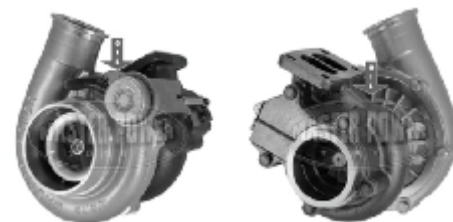

808265 MP 350ws

APLICAÇÃO: CUMMINS ISBe6 E3 (INTERACT)
APPLICATION: FORD CARGO 1722E \ 2422E \ 2622E
VW-MAN 17.220 E \ 15.190 (MÉXICO) \ 15.190 (BRASIL)

MOTOR: ISBe6 E3 (INTERACT) \ IS BE 6
ENGINE: