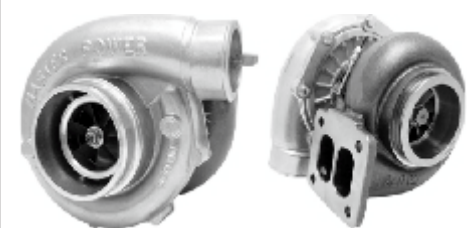

805093 MP 450

APLICAÇÃO: FORD CARGO 1422 \ 1622 \ 1630 \ 2425 \ 2630 \ 3224 \ 3530 \ 4030
APPLICATION: KOMATSU GD 623 \ WA320 MAFERSA M-240
MULLER TC-188 \ TM-25 \ TM-17 RANDON CAMINHÃO FORA DE ESTRADA
VW-MAN 14.220 \ 16.220 \ 24.220 \ 35.300

MOTOR: 6CT \ 6CTAA
ENGINE: