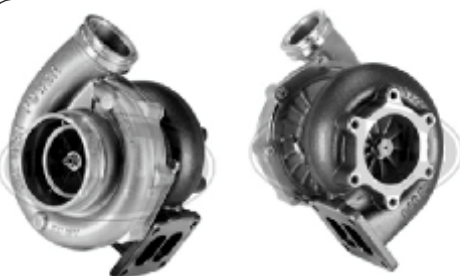

805315 MP 530w

APLICAÇÃO: HOWO SINOTRUCK 380
APPLICATION:

MOTOR: STEYR WD615
ENGINE:

805317 MP 450

APLICAÇÃO: MAN TRUCK
APPLICATION:

MOTOR: D2876LF E2 \ D2876LF 02 E2 \ D2876LF 12 \ D2876LF 12 E3
ENGINE: