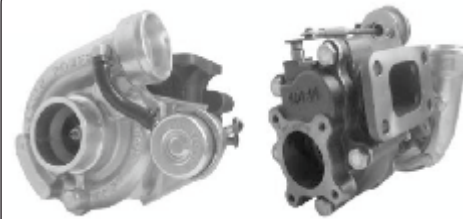

808091 MP 300w

APLICAÇÃO: AGCO P4000T \ P4001T
APPLICATION: MASSEY FERGUSON MF292 \ MF294 \ MF620 \ MF9150 \ MF9170
ESTACIONÁRIO

MOTOR: P4000T \ P4001T
ENGINE: