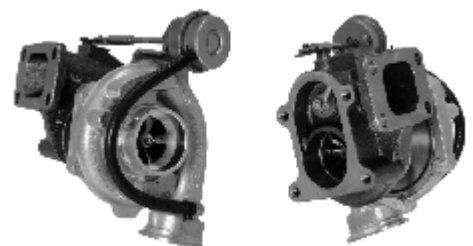

802528

MP 400ws

APLICAÇÃO: CASE INDUSTRIAL
APPLICATION:

MOTOR: 6CTA
ENGINE:

802634

MP 600

APLICAÇÃO: ADE OM 407
APPLICATION: DEUTZ SHID
MERCEDES L 1519 \ L 1932 \ L 1933 \ L 1934
MTU MB6V331TC

MOTOR: OM 355-5 \ OM 355-5A \ OM 355-6LA \ OM 424LA \ OM 407
ENGINE:

802702

MP 320w (Ti)

APLICAÇÃO: FREIGHTLINER U 5000 \ U 5000 CD
APPLICATION: MERCEDES ATEGO 1723 \ 2423 \ L 1622 1722 \ OF 1722 \ 1723
OH 1521 \ 1522 \ 1622 \ TRUCK (VARIOS)

MOTOR: OM 924LA E2 \ OM 924LA E3 \ OM 924LA E4
ENGINE:

OBS: ROTOR COMPRESSOR EM TITÂNIO / TITANIUM COMPRESSOR WHEEL

802706

MP 220w (Ti)

APLICAÇÃO: AGRALEVOLARE MA 12.0 E-TRONIC \ MT 12.0 LE
APPLICATION: FORD CARGO 1317E \ 1517E \ 1717E \ 815E \ 816E \ 915E
VWMAN 12.150E \ 13.170E \ 15.170E \ 17.170E \ 8.150E \ 9.150 PLUS
8.150E DELIVERY PLUS \ 8.150 ECE PLUS \ 9.150E DELIVERY

MOTOR: ISBe 4 E3(INTERACT)
ENGINE:

OBS: ROTOR COMPRESSOR EM TITÂNIO / TITANIUM COMPRESSOR WHEEL

802709

MP 220w (Ti)

APLICAÇÃO: AGRALE FURGOVAN 6000 E-TRONIC
APPLICATION: AGRALEVOLARE MA 10.0 \ 10.1PF \ 7.5 E-TRONIC \ 8.5 E-TRONIC \
9.2 E-TRONIC \ W FLY \ W8 \ W9 VWMAN 8.150 E \ 9.150 EOD

MOTOR: 4.12 TCE E3 (ACTEON)
ENGINE:

OBS: ROTOR COMPRESSOR EM TITÂNIO / TITANIUM COMPRESSOR WHEEL

802710

MP 220w (Ti)

APLICAÇÃO: AGRALEVOLARE MT 12.0 LE CA \ MT 15.0 LE CA
APPLICATION: VWMAN 13.190 EOD \ 14.180 E \ 15.180 E \ 15.190 EOD

MOTOR: 4.12 TCE E3 (ACTEON)
ENGINE:

OBS: ROTOR COMPRESSOR EM TITÂNIO / TITANIUM COMPRESSOR WHEEL

802711

MP 220w (Ti)

APLICAÇÃO: AGRALEVOLARE MA 12.0 \ MA 15.0 E-TRONIC \ MA 15.0 LE CA \ W8
APPLICATION: VWMAN 13.180 E CONSTELLATION \ 15.180 E CONSTELLATION
17.180 E CONSTELLATION

MOTOR: 4.12 TCE E3 (ACTEON)
ENGINE:

OBS: ROTOR COMPRESSOR EM TITÂNIO / TITANIUM COMPRESSOR WHEEL

13

PRODUTOS / APLICAÇÃO
PRODUCT / APPLICATION

14

PRODUTOS / APLICAÇÃO
PRODUCT / APPLICATION

802770

MP 220w(Ti)