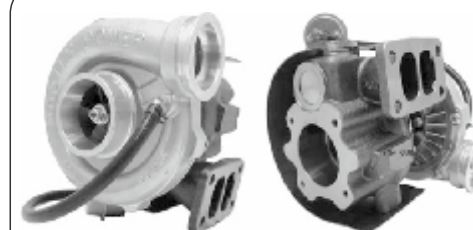

# 808265 MP 350ws

**APLICAÇÃO:** CUMMINS ISBe6 E3 (INTERACT)  
**APPLICATION:** FORD CARGO 1722E \ 2422E \ 2622E  
 VW-MAN 17.220 E \ 15.190 (MÉXICO) \ 15.190 (BRASIL)

**MOTOR:** ISBe6 E3 (INTERACT) \ IS BE 6  
**ENGINE:**