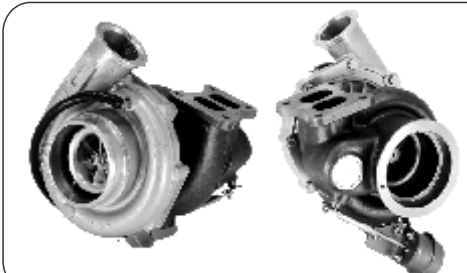

801554 MP 400ws

APLICAÇÃO:
APPLICATION: **SCANIA F94 \ K94 \ L94 \ P94 \ R230 \ R270 \ R310**

MOTOR:
ENGINE: **DC9-11 \ DC9-12 \ DC9-13 \ DC9-20 \ DC9-21**

07

PRODUTOS / APLICAÇÃO
PRODUCT / APPLICATION

08

PRODUTOS / APLICAÇÃO
PRODUCT / APPLICATION