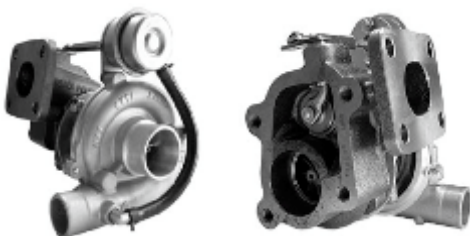

805214

MP 230cw

APLICAÇÃO: HYUNDAI CHRORUS BUS \ H350 \ MIGHTY
APPLICATION: SUPER TURBO 4500 MIGHTY

MOTOR: D4AE 3.3L
ENGINE: