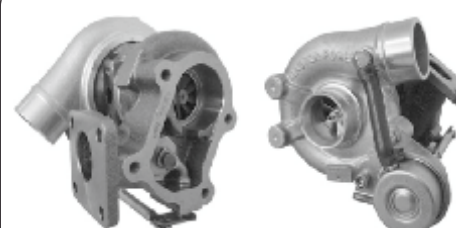

805159 MP 170w

APLICAÇÃO: IVECO DAILY 35.10 \ DAILY 49.10 \ DAILY TC
APPLICATION:

MOTOR: 8140.23 2.8 E2
ENGINE: