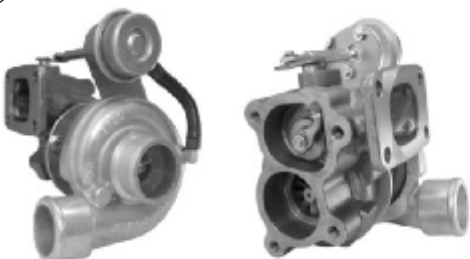

805227

MP 200w

APLICAÇÃO: FIAT PALIO \ PUNTO \ SIENA \ UNO
APPLICATION:

MOTOR: M708HT 1.7TD \ M709BT 13.0 \ M798HT 1.7D
ENGINE: