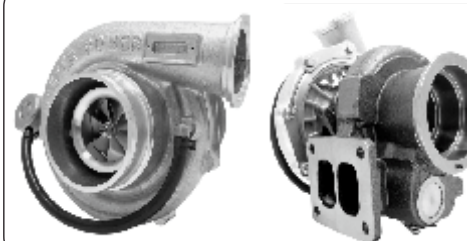

801368 MP 400ws

APLICAÇÃO:
APPLICATION: **SCANIA F310 \ P94**

MOTOR:
ENGINE: **DSC9-13**