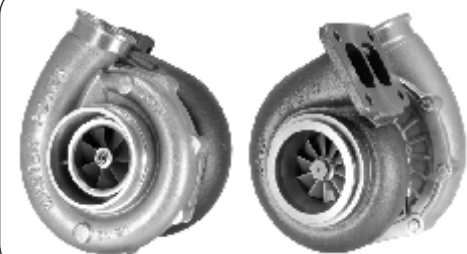

805087 MP 450

APLICAÇÃO: FORD CARGO 2425 \ 2630 \ 3530 \ 4030
APPLICATION: VW-MAN 16.300 \ 17.300 \ 24.250 \ 35.300 \ 40.300

MOTOR: 6CTAA
ENGINE: