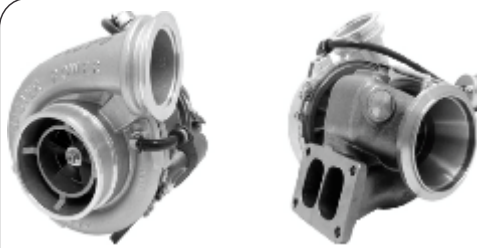

806230

MP 520w

APLICAÇÃO: CATERPILLAR VOLVO \ FREIGHTLINER \ KENWORTH \ PETERBILT
APPLICATION:

MOTOR: C12
ENGINE: