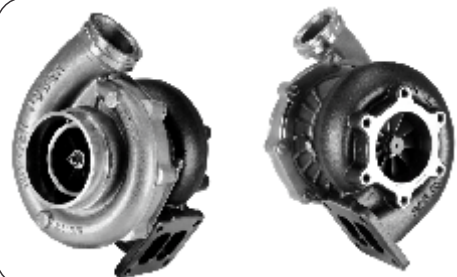

805117 MP 450

APLICAÇÃO: MAN BUS E2 \ Locomotive
APPLICATION:

MOTOR: D2866LE201-202-203 \ D2866LOH25 \ D2866LF \ D2866LF E2
ENGINE: D2866LF E3 \ D2866LF25-28 E3 \ D2866LF31 E2 \ D2866LF31(4V)
D2866LF34E2 \ D2866LF35E2 \ D2866LF36 \ D2866LF37-E2 \ D2866LF4V
D2866LUH \ D2866LOH31 E2 \ D2876LE203 \ D2876LF06 \ D2876LF4V