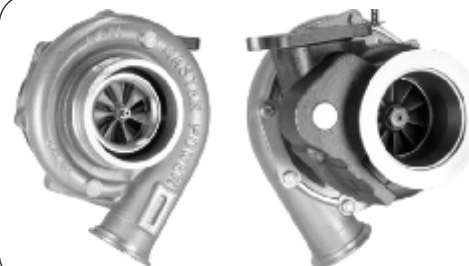

# 803273 MP 410w

**APLICAÇÃO:** VOLVO B9  
**APPLICATION:**  
**MOTOR:** D9  
**ENGINE:**

17

PRODUTOS / APLICAÇÃO  
PRODUCT / APPLICATION

18

PRODUTOS / APLICAÇÃO  
PRODUCT / APPLICATION