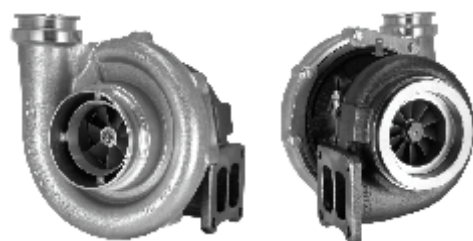

805283

MP 500

APLICAÇÃO: CASE 7700
APPLICATION:

MOTOR: CURSOR 9
ENGINE: